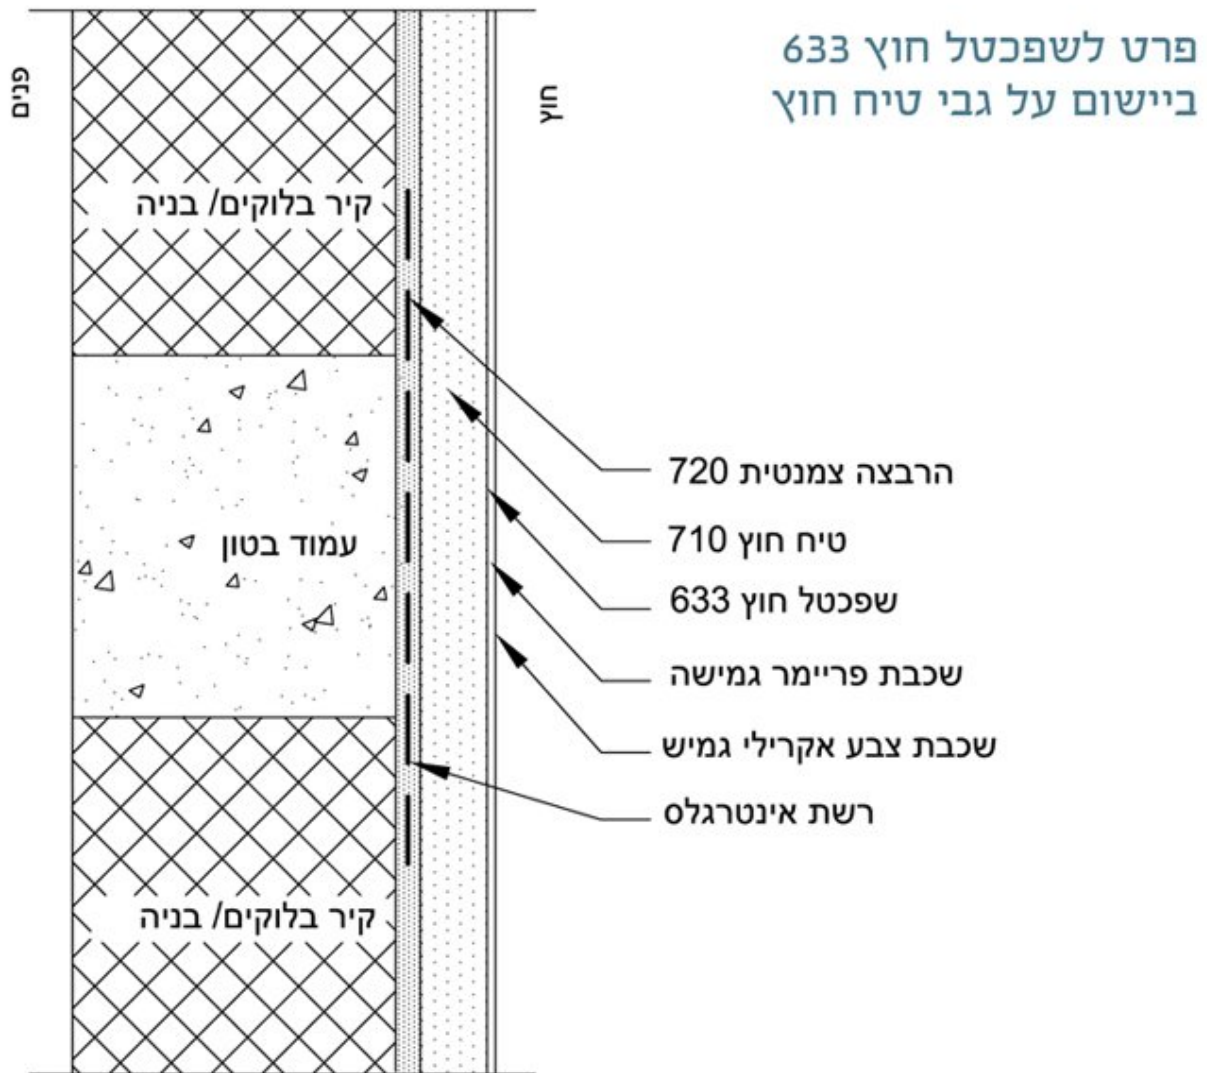

הערה

לקבלת חוזק הידבקות גבוה יש למרוח ולהדק שכבה דקה של חומר אל התשתית וליישם את השכבה הבאה עד לעובי הרצוי.

אריזה:

שק נייר במשקל 25 ק"ג, שקית 5 ק"ג

צריכה:

כ-1.2 ק"ג למ"ר בעובי 1 מ"מ

תשתית:

מתאים ליישום על גבי קירות ותקרות בטון יצוק וטיח צמנטי

מחלקת השירות הטכני עומדת לרשות לקוחותינו ביעוץ והדרכה

החומרים המשווקים על ידינו עשויים מרכיבים מעולים, תחת בקרת איכות צמודה. מאידך, האחזיות על התאמת החומר לשימוש מוטלת על המשתמש, ובכל מקרה אנו ממליצים לנסות את התאמת החומר לאפליקציה המבוקשת לפני השימוש.

לייעוץ ופרטים נוספים

טלפון: 04-6178906

פקס: 04-6371124

אתר: carmit-mrfix.com